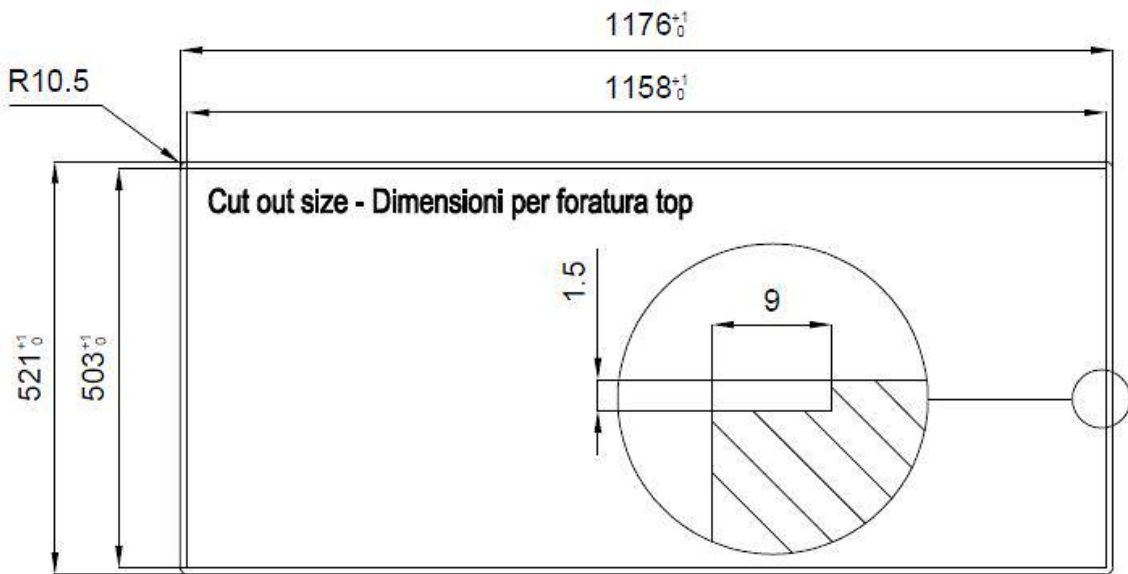

Lavello MILANELLO cod. 1043/05*