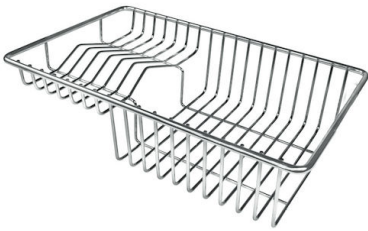

IN DOTAZIONE

3 x Griglie Black Milanello 8100
602
1 x Piletta automatica Space
Push 8407 116

DATI TECNICI

Milanello Optional accessories / Accessori opzionali

The "rails" system makes it possible to use a combination of numerous accessories. Grids, chopping boards, utensils' ranging system, bowls and containers of different dimensions can be alternated in the workspace with a simple gesture, and can easily be stacked, in order to be on hand at all times.

Compatible accessories/Accessori compatibili:

8100 602

Lavello MILANELLO cod. 1043/05*

GALLERIA FOTOGRAFICA

IN DOTAZIONE

Griglie Black Milanello
8100 602

Piletta automatica Space Push - PP
8407 116

ACCESSORI OPZIONALI

Cestello portapiatti inox
8100 303

Griglia portapiatti
8100 306

Griglia portapiatti inox
8100 154

* solo in abbinamento con l'accessorio
8644 101

Tagliere in HPDE
8657 001

Tagliere Twin in HDPE
8644 101

Vaschetta forata inox
8156 000