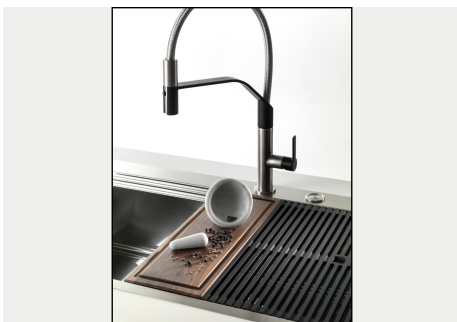

Compatible accessories/Accessori compatibili:

8100 602

Lavello MILANELLO cod. 1043/05*

GALLERIA FOTOGRAFICA

IN DOTAZIONE

Griglie Black Milanello
8100 602

Piletta automatica Space Push - PP
8407 116

ACCESSORI OPZIONALI