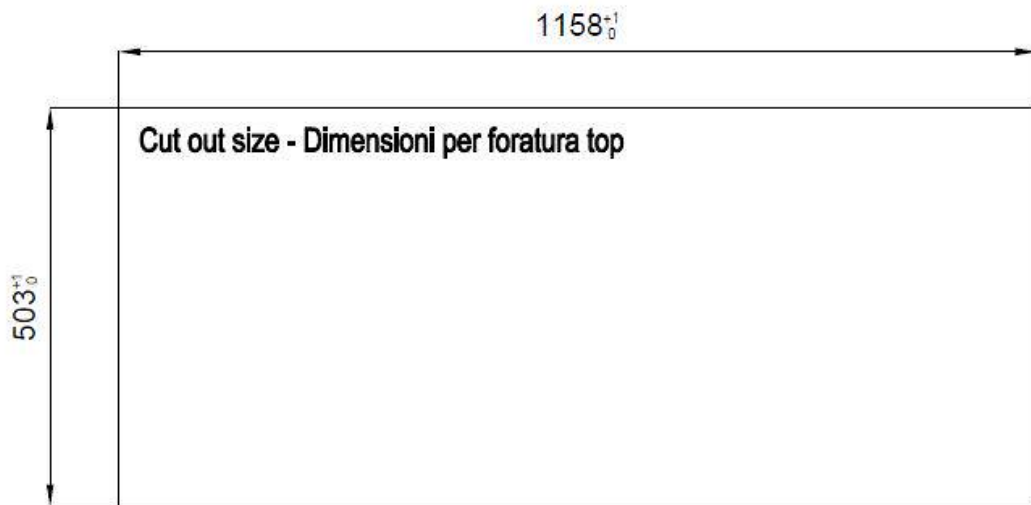

Lavello MILANELLO cod. 1043/05*