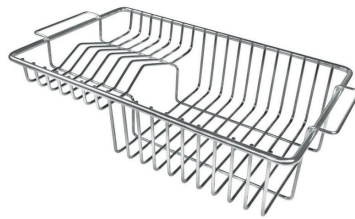

IN DOTAZIONE

3 x Griglie Black Milanello 8100
602
1 x Piletta automatica Space
Push 8407 116

DATI TECNICI

Milanello Optional accessories / Accessori opzionali

The "rails" system makes it possible to use a combination of numerous accessories. Grids, chopping boards, utensils' ranging system, bowls and containers of different dimensions can be alternated in the workspace with a simple gesture, and can easily be stacked, in order to be on hand at all times.

Compatible accessories/Accessori compatibili:

8100 602

Lavello MILANELLO cod. 1043/05*

GALLERIA FOTOGRAFICA

IN DOTAZIONE

Griglie Black Milanello
8100 602

Piletta automatica Space Push - PP
8407 116

ACCESSORI OPZIONALI

Cestello portapiatti inox
8100 303

Griglia portapiatti
8100 306

Griglia portapiatti inox
8100 154

* solo in abbinamento con l'accessorio
8644 101

Tagliere in HPDE
8657 001

Tagliere Twin in HDPE
8644 101

Vaschetta forata inox
8156 000